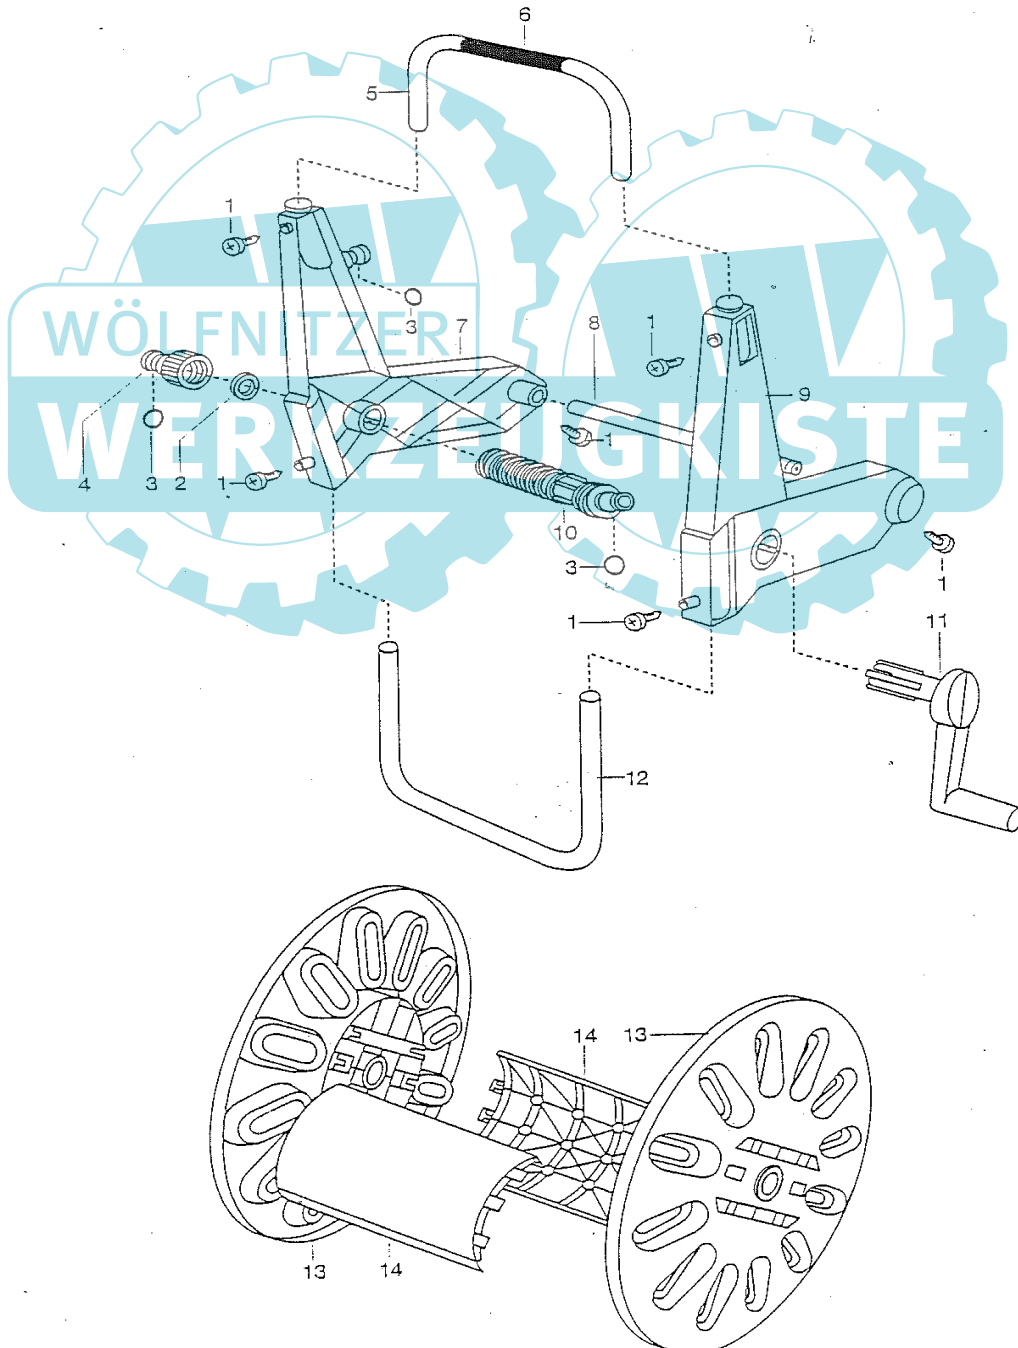

Schlauchträger 50 M  
Artikel-Nummer 42600-00

[www.ersatzteil-service.de](http://www.ersatzteil-service.de)

Pos.	Bezeichnung	Artikelnummer
1x	Blechschraube 4,2 x 13	1625-00.600.16
2	Flachdichtung	1121-00.000.01
3	O-Ring	900-00.101.06
4/2/3x	Hahnstück, kpl.	1670-00.613.00
7	Seitenteil, rechts	2600-00.600.01
8	Verbindungsrohr	2600-00.900.13
9	Seitenteil, links	2600-00.600.06
10x	Anschlusschülse, vollst.	2605-00.701.00
11x	Kurbel	2690-00.600.16
14	Traverse, orange	2605-00.600.20

Alle mit "x" gekennzeichneten Teile sind im Polybeutel enthalten.

Nur die aufgeführten Ersatzteile sind lieferbar!

**adlus** Schlauchträger 50 M

Art.-Nr.42600-00

Ihr Ersatzteilspezialist im Internet